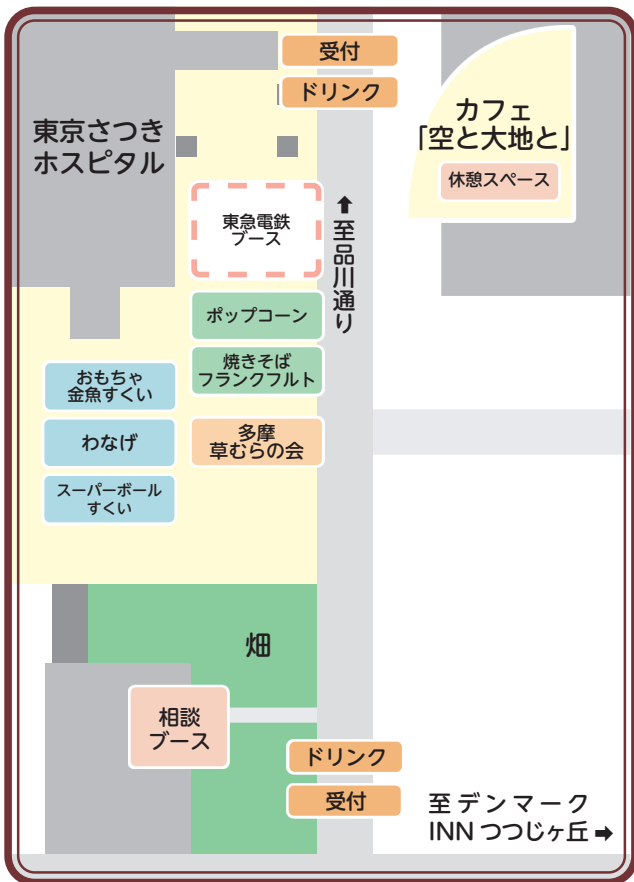

※駐車場はありませんので、近隣のコインパーキング等をご利用ください。

500円
チケット
引換券

今年久しぶりの開催！

創造農園まつり

ご協力
お願いします

- イベント当日は、感染症予防対策のため、マスク着用の上お楽しみください。
- 飲食については、「空と大地と」会場またはベンチをご利用ください。
ご利用の際は3密を避け間隔を十分に空けてご使用ください。
- 混雑状況によっては、スタッフにより会場内の人数調整を行う場合がございます。
- 体調不良などございましたら、すぐに近隣のスタッフにお声掛け下さい。
- お一人様でのチケットでの大量購入はご遠慮いただく場合がございます。

会場図

特設コーナーにて 東急電鉄ブースをご用意しました！

内容は当日まで
のお楽しみ！

※実物の車両はありません

※当日の配置は変更になる場合があります、ご了承ください。
 ※模擬店は1品100円でお楽しみいただけます(ビールとチューハイは200円)。
 ※多摩草むらの会の物販は、現金のみのお取り扱い、100円以外の商品があります。

今年はお食事をふんだんにご用意してお待ちしております！

研精会グループは、つつじヶ丘にて昭和30年代より医療を通し地域とともに成長してまいりました。