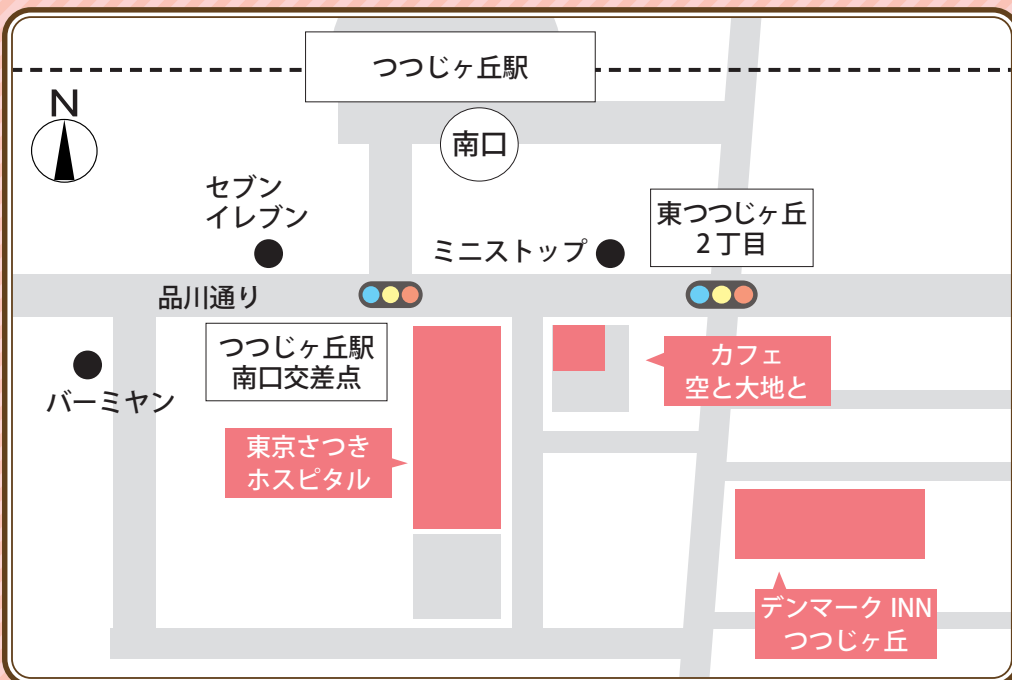

第4回

創造農園

まつり

in つつじヶ丘

2022年10月2日(日)

お祭り 12時～16時

会場 東京さつきホスピタル駐車場
カフェ空と大地と
デンマーク INN つつじヶ丘

やきそば

ポップ
コーン

スーパー
ボール

じゃが
バター

わなげ

ドリンク

おもちゃ
金魚
すくい

※荒天などでの中止の場合はホームページでお知らせします。

<https://www.tokyo-satsuki.jp/>

※駐車場はありませんので、近隣のコインパーキング等をご利用ください。

500円
チケット
引換券